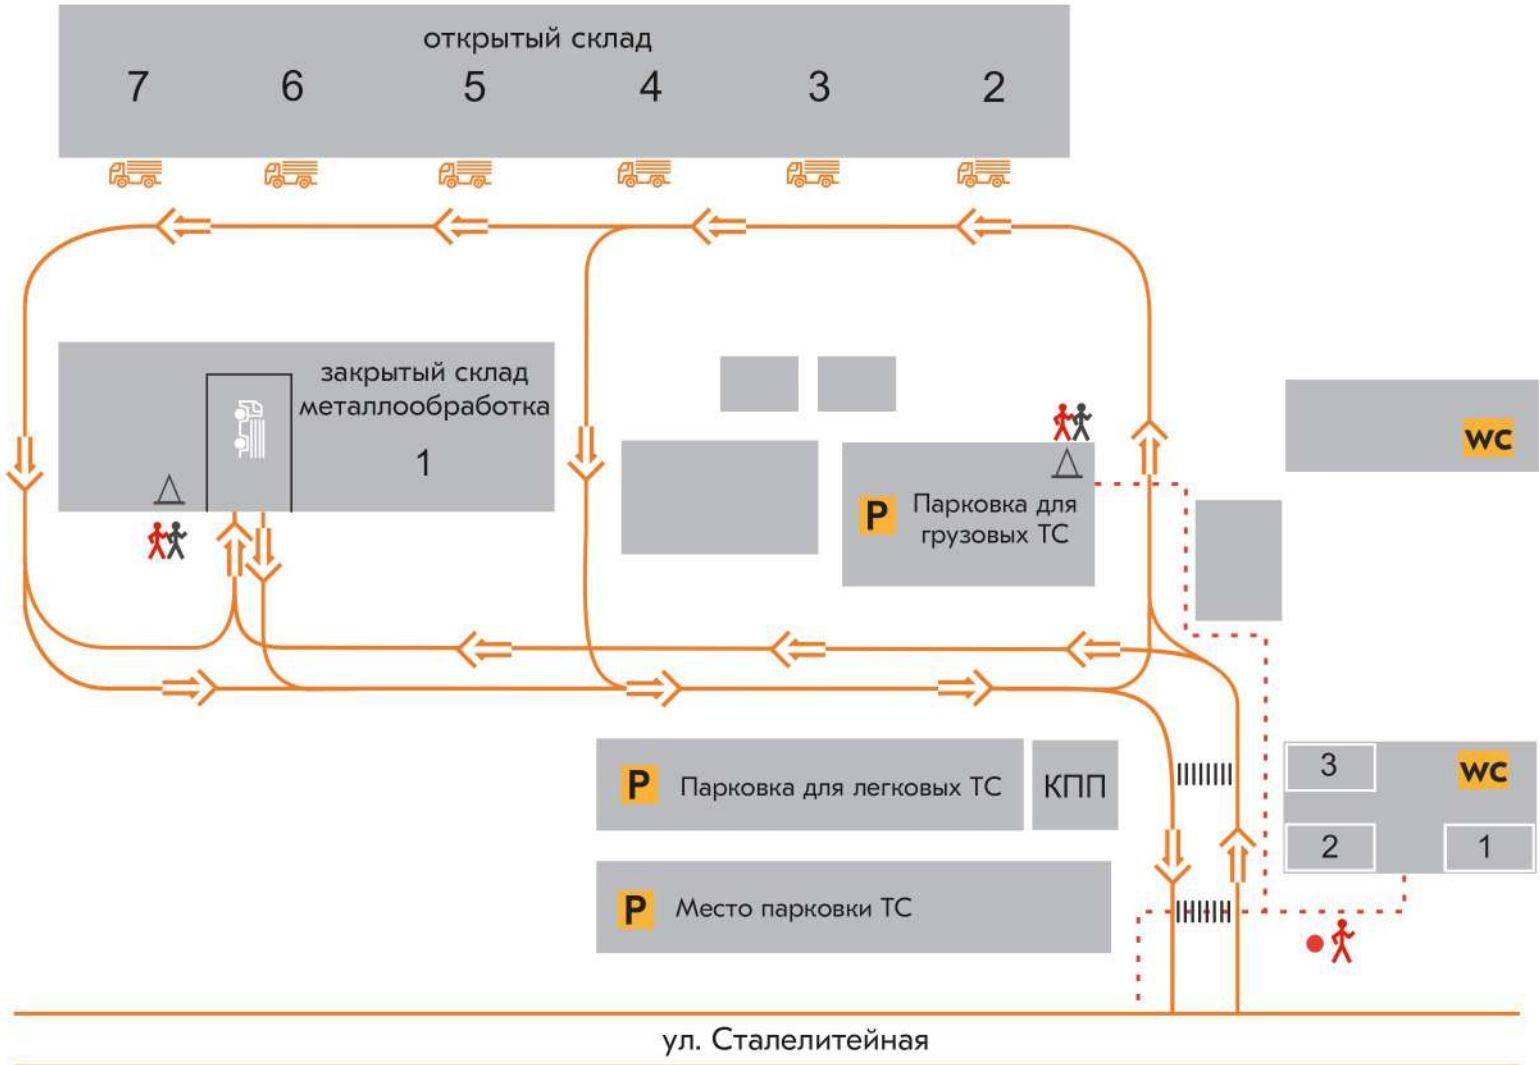

СХЕМА ДВИЖЕНИЯ

Филиал АО «ЕВРАЗ Маркет» в г. Брянск

- КПП - проходная
- Каб. №1 - опт | оформление документов
- Каб. №2 - розница | и пропуска ТС
- Каб. №3 - касса
- 1 - закрытый склад, место погрузки, металлообработка
- 2-7 - открытый склад, место погрузки
- Маршрут движения клиента
- ==> Маршрут ТС
- Вы находитесь здесь
- △ Ответственный за погрузку
- 🚶 Движение клиента только в сопровождении сотрудника ЕВРАЗ Маркет

РЕЖИМ РАБОТЫ:
8:30-17:00

КОНТАКТЫ:
△ Склад место погрузки №1-7
Металлообработка
тел. +7 961 106 00 92